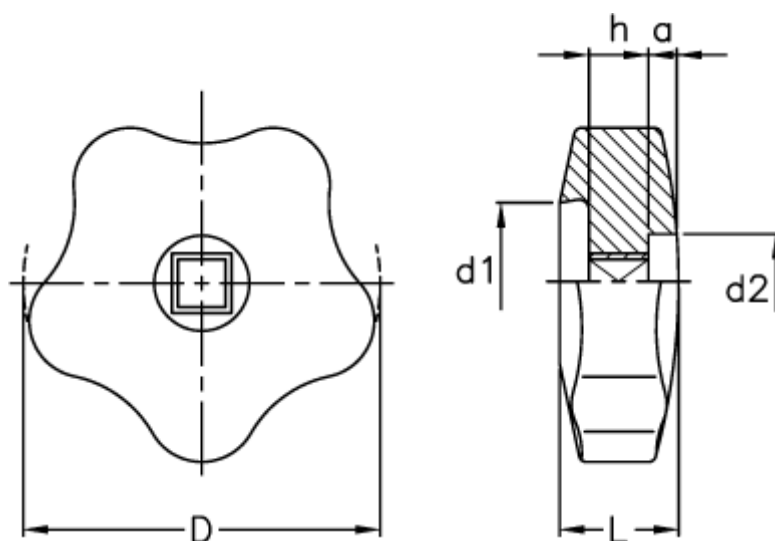

Article number: 2302069401

Description: E+G Lobe knob  
VCR.192/85-7x7

## Measures

a	= 8
d	= 85
d1	= 45
d2	= 18
h	= 14
L	= 25
S H9	= 7x7